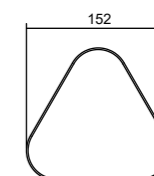

EXTERIOR GATE LIGHT

MATERIAL : ALUMINUM DIE CASTING
LIGHT SOURCE : E27

- BLACK
- METALLIC DARK GRAY

EXTERIOR WALL LIGHT

MATERIAL : ALUMINUM DIE CASTING
LIGHT SOURCE : E27

- BLACK
- METALLIC DARK GRAY

BRARON